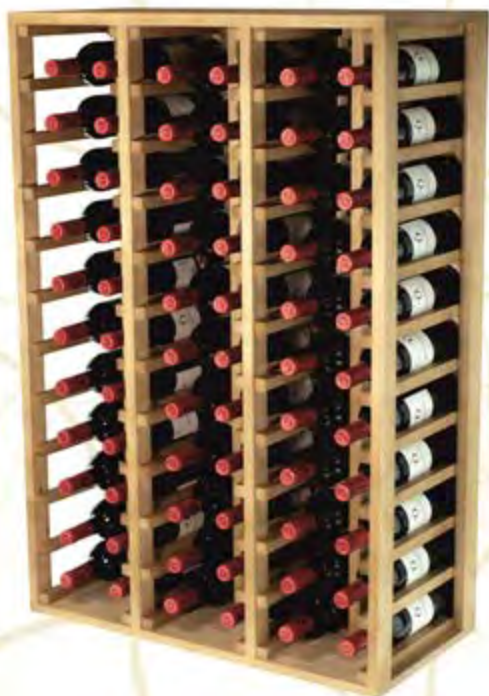

SERIE

Godello

Mod. Canedo

Cod. EX2060

Fabricado con listones de pino tratado, tapa y base de tablero de pino alistonado, trasera de tablero de pino laminado, teñido en color roble claro, se puede combinar con el resto de modelos de la serie Godello, incorpora cuatro patas de 3 cm. regulables en altura. Capacidad 66 botellas, medidas 105x68x32 cm.

SERIE

Godello

Mod. Toral

Cod. EX2530

Fabricado con listones de pino tratado, tapa y base de tablero de pino alistonado, trasera de tablero de pino laminado, teñido en color roble claro. Distribuido su interior con dos rombos que facilitan la clasificación de las botellas, incorpora 4 patas de 3 cm. regulables en altura, se puede combinar con el resto de modelos de la serie Godello. Capacidad 70 botellas, medidas 105x68x32 cm

SERIE

Godello

Mod. Peirós

Cod. EX2510

Fabricado con listones de pino tratado, tapa y base de tablero de pino alistonado, trasera de tablero de pino laminado, teñido en color roble claro, incorpora 3 cajones que también pueden ser colocados en la parte baja, tiene 4 patas regulables en altura y combina con el resto de modelos del sistema Godello
Capacidad 46 botellas, medidas 105x68x32 cm