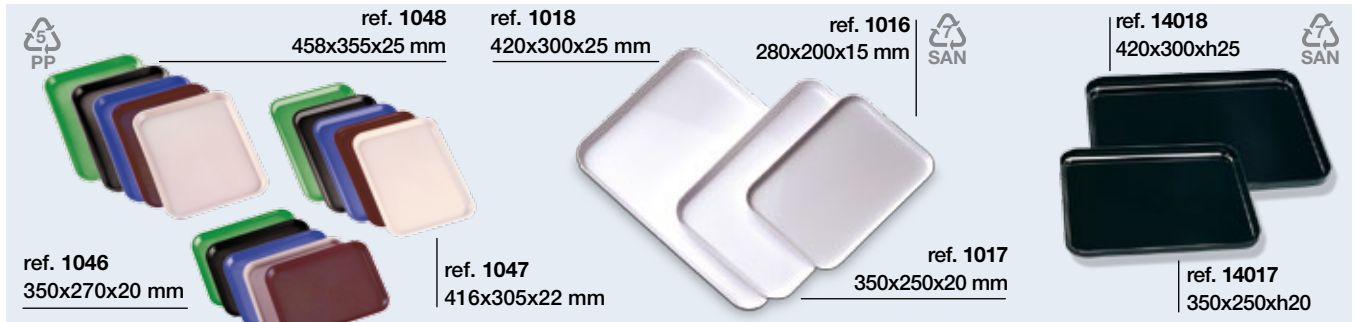

ref. 256 GN.1/1
470x265xh20 mm

ref. 3037 / 21L
530x325x150 mm

ref. 3038 / 28L
530x325x200 mm

GN 1/1

ref. 292 / 9L GN.1/1
530x325x65 mm

ref. 293 / 13L GN.1/1
530x325x100 mm

**Bandejas Hondas, Planas y Negras / Plateau Creux, Plat et Noir /
Deep Tray Flat Tray and black Tray**

**Bandejas Fast - Food, expositoras y Negras / Plateau Fast Food, Plateau Exposit et
Plateau Noir / Fast Food Tray, Display Tray and Black Tray**

**Expobandeja / Plateau exposant / Expotray
Expovitrina / Plateau expo-vitrine / Display Try and Cover**