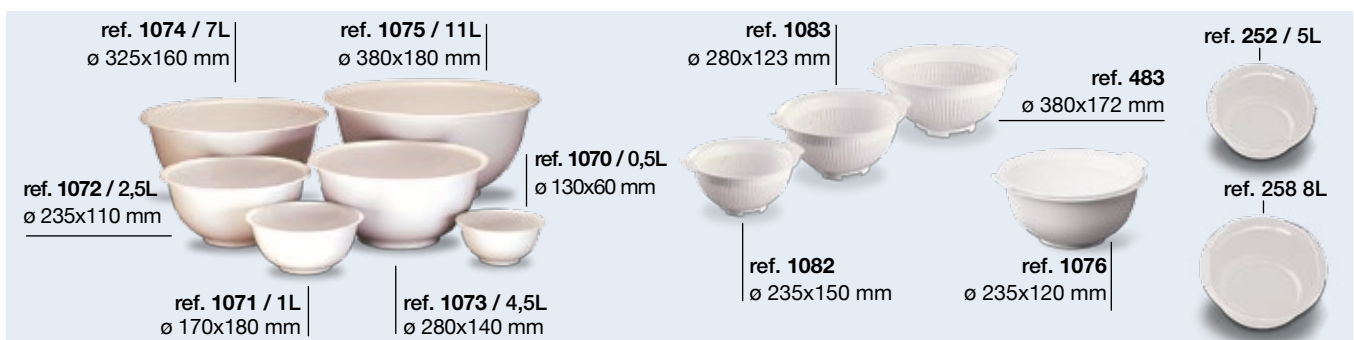

**Bandejas Fast - Food, expositoras y Negras / Plateau Fast Food, Plateau Exposit et
Plateau Noir / Fast Food Tray, Display Tray and Black Tray**

**Expobandeja / Plateau exposant / Expotray
Expovitrina / Plateau expo-vitrine / Display Try and Cover**

Bowls Policarbonato

Bowls Polycarbonate / Polycarbonate Bowls

Cubre Platos Policarbonato

Couvercle Polycarbonate / Polycarbonate Plate-covers

Bowls y Escurridor / Bowls et Passoire / Bowls Drainage Rack

Tabla de Corte Antideslizante / Nonslip Cutting Board / Planche à découpe Anti dérapante