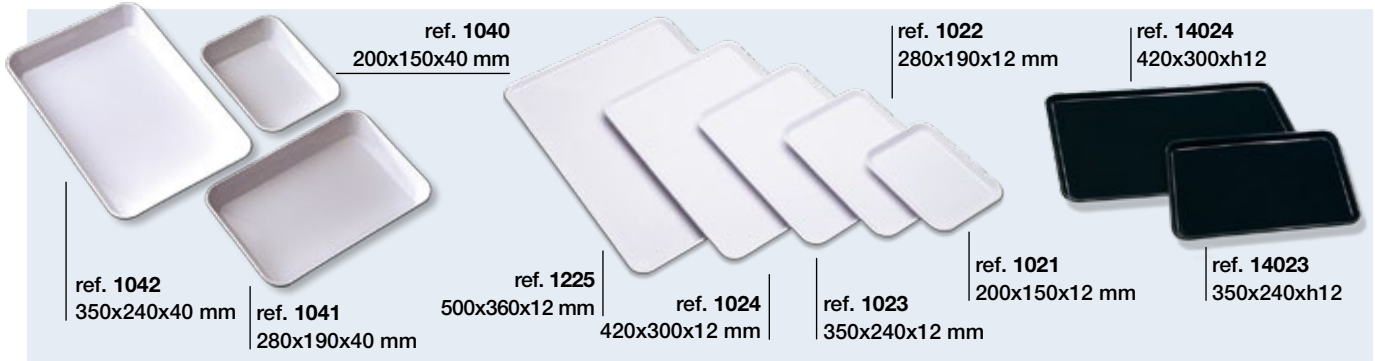

ref. 256 GN.1/1
470x265xh20 mm

ref. 3037 / 21L
530x325x150 mm

ref. 3038 / 28L
530x325x200 mm

GN 1/1

ref. 292 / 9L GN.1/1
530x325x65 mm

ref. 293 / 13L GN.1/1
530x325x100 mm

**Bandejas Hondas, Planas y Negras / Plateau Creux, Plat et Noir /
Deep Tray Flat Tray and black Tray**

**Bandejas Fast - Food, expositoras y Negras / Plateau Fast Food, Plateau Exposit et
Plateau Noir / Fast Food Tray, Display Tray and Black Tray**

**Expobandeja / Plateau exposant / Expotray
Expovitrina / Plateau expo-vitrine / Display Try and Cover**