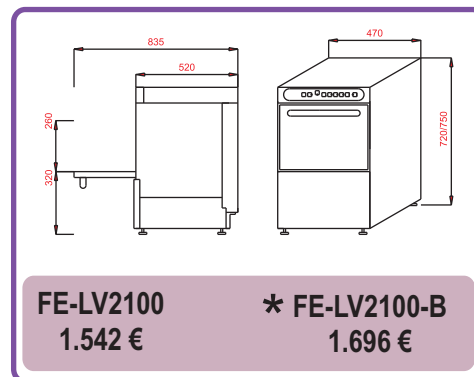

FE-LV2100

1.542 €

* FE-LV2100-B

1.696 €

		FE-LV 2100	FE-LV 2100 - B
Llarg/Largo	m m	470	430
Ample/Ancho	m m	520	475
Alt/Alto	m m	720	675
Producció/Producción	P/h	2100	1500
Potencia Cuba/Potencia Cuba	kW	2	2
Potencia Calderí/Potencia Calderín	kW	2,8	2,4
Potencia Bomba/Potencia Bomba	kW	0,26	0,26
* Bomba Desguàs/Bomba Desague		-	si
Tensió/Tensión	V/Hz	220-230/50	220-230/50
Cistella/Cesta	m m	400x400	350x350
Seguritat Porta/Seguridad Puerta		si	si
Programador/Programador		Electronic/Electronic	Electronic/Electronic
		Curt/Corto 90"	Curt/Corto 90"
Cicles Rentat/Ciclos de Lavado	3	Normal/Normal 120" Intens/Intenso 180"	Normal/Normal 120" Intens/Intenso 180"

DOTACIÓ/DOTACIÓN

		FE-LV 2100	FE-LV 2100 - B
Cistelles/Cestas		2 de 400x400	2 de 400x400
Cubilot Cubers/Cubilete cubiertos		1	1
Suport Plats/Soporte Platos		-	1