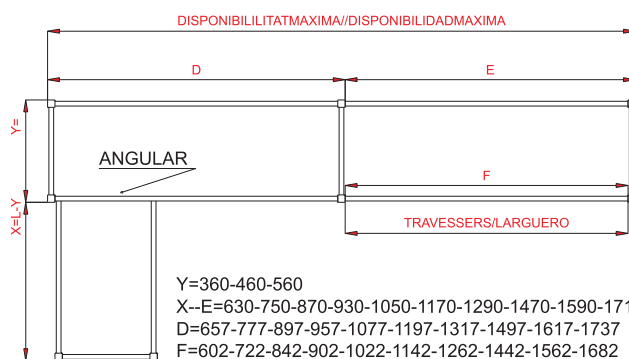

FE-AP-74-ESQ
952 €

		FE-AP-74-ESQ
Llarg/Largo	mm	700
Ample/ancho	mm	400
Alt/Alto	mm	600

ARMARI ESCORREPLATS - Armario escurridor de plats

FE-AP-104-ESC
724 €

		FE-AP-104-ESC
Llarg/Largo	mm	1000
Ample/ancho	mm	400
Alt/Alto	mm	600