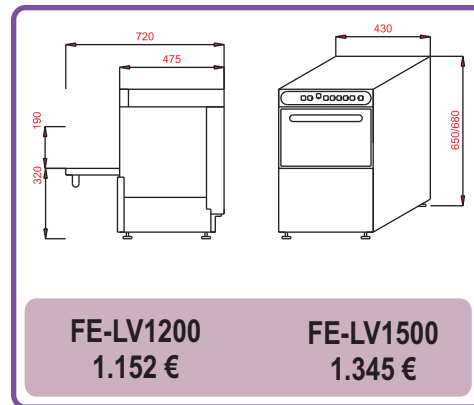

FE-LV1200

1.152 €

FE-LV1500

1.345 €

		FE-LV 1200	FE-LV 1500
Llarg/Largo	m m	430	430
Ample/Ancho	m m	475	475
Alt/Alto	m m	675	675
Producció/Producción	P/h	1200	1500
Potencia Cuba/Potencia Cuba	kW	1	2
Potencia Calderí/Potencia Calderín	kW	2,4	2,4
Potencia Bomba/Potencia Bomba	kW	0,26	0,26
Tensió/Tensión	V/Hz	220-230/50	220-230/50
Cistella/Cesta	m m	350x350	350x350
Seguritat Porta/Seguridad Puerta		si	si
Programador/Programador		Electronic/Electronic	Electronic/Electronic
		Curt/Corto 90"	Curt/Corto 90"
Cicles Rentat/Ciclos de Lavado	3	Normal/Normal 120" Intens/Intenso 180"	Normal/Normal 120" Intens/Intenso 180"

DOTACIÓ/DOTACIÓN

		FE-LV 1200	FE-LV 1500
Cistelles/Cestas		2 de 350x350	2 de 350x350
Cubilot Cubers/Cubilete cubiertos		1	1
Suport Plats/Soporte Platos		-	1