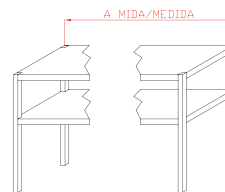

REF	PVP	REF	PVP	REF	PVP	
SERIE 300	FINS/HASTA 1000	ST 030100-1	370,59	ST 030100-2	500,3	ST 030100-3	694,86
	DE 1001-1250	ST 030125-1	390,74	ST 030125-2	527,5	ST 030125-3	732,64
	DE 1251-1500	ST 030150-1	399,65	ST 030150-2	539,53	ST 030150-3	749,35
	DE 1501-1750	ST 030175-1	418,93	ST 030175-2	565,56	ST 030175-3	785,50
	DE 1751-2000	ST 030200-1	451,36	ST 030200-2	609,34	ST 030200-3	846,31
	DE 2001-2250	ST 030225-1	477,66	ST 030225-2	644,84	ST 030225-3	895,61
	DE 2251-2500	ST 030250-1	512,60	ST 030250-2	692,01	ST 030250-3	961,13
	DE 2501-2750	ST 030275-1	535,53	ST 030275-2	722,96	ST 030275-3	1004,11
	DE 2751-3000	ST 030300-1	557,97	ST 030300-2	753,26	ST 030300-3	1046,19

SERIE 350

FINS/HASTA 1000	ST 035100-1	382,06	ST 035100-2	515,78	ST 035100-3	716,36
DE 1001-1250	ST 035125-1	402,83	ST 035125-2	543,82	ST 035125-3	755,31
DE 1251-1500	ST 035150-1	412,01	ST 035150-2	556,22	ST 035150-3	772,53
DE 1501-1750	ST 035175-1	431,90	ST 035175-2	583,06	ST 035175-3	809,81
DE 1751-2000	ST 035200-1	465,33	ST 035200-2	628,19	ST 035200-3	872,49
DE 2001-2250	ST 035225-1	492,44	ST 035225-2	664,79	ST 035225-3	923,32
DE 2251-2500	ST 035250-1	528,45	ST 035250-2	713,41	ST 035250-3	990,85
DE 2501-2750	ST 035275-1	552,09	ST 035275-2	745,32	ST 035275-3	1035,17
DE 2751-3000	ST 035300-1	575,23	ST 035300-2	776,56	ST 035300-3	1078,56