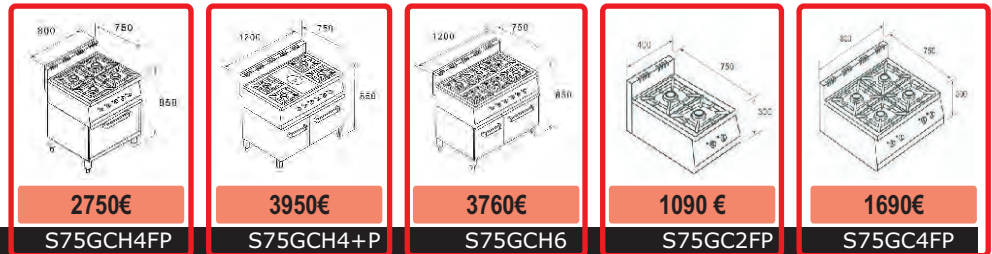

CUINES Cocinas

Llarg/Largo	mm	800	1200	1200	400	800
Ample/Ancho	mm	750	750	750	750	750
Alt/Alto	mm	850	850	850	300	300
Gas o elec.		gas	gas	gas	gas	gas
Forn/Horno		si	si	si		
Placa radiant/radiante			si			
Pes/Peso	kg	115	145	167	26	46
Potencia/Potencia	Kws	20+7	32+7	37+7	10	20
Calories/Calorias		13760+4300	13760+4300	13760+4300	6880	13760
Cremadors/Quemadores	u	4	5	6	2	4