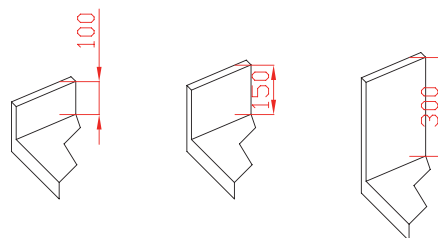

PLASTRO / peto

	REF	PVP ML
PLASTRO/PETO 100	PLT10	35 €
PLASTRO/PETO 150	PLT15	45 €
PLASTRO/PETO 300	PLT30	65 €

mida (mínim 1m + porcions 0,5m)
medida (mínima 1m + porciones 0,5m)

XANFRÀ / chaflan

	REF	PVP ML
XANFRA/CHAFLAN ENCIMERA (UNITAT)	XAN-EN	145 €
XANFRA/CHAFLAN TOTAL (MIN.500)	XAN-TO	276 €