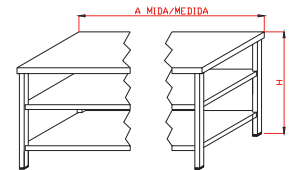

CON 2 ESTANDS
con 2 estantes