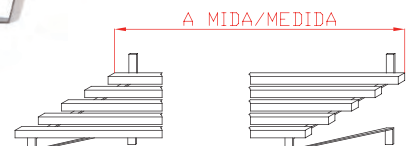

TUB / tubo

	REF	PVP	
300	FINS A 1300 A PARTIR DE 1300	ESPAT030130 ESPAT030+130	255 198
400	FINS A 1300 A PARTIR DE 1300	ESPAT040130 ESPAT040+130	265 215

TUB 30x30x1,5 mm