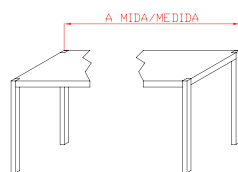

REF	PVP	REF	PVP	REF	PVP	
SERIE 300	FINS/HASTA 1000	ST 030100-1	370,59	ST 030100-2	500,3	ST 030100-3	694,86
	DE 1001-1250	ST 030125-1	390,74	ST 030125-2	527,5	ST 030125-3	732,64
	DE 1251-1500	ST 030150-1	399,65	ST 030150-2	539,53	ST 030150-3	749,35
	DE 1501-1750	ST 030175-1	418,93	ST 030175-2	565,56	ST 030175-3	785,50
	DE 1751-2000	ST 030200-1	451,36	ST 030200-2	609,34	ST 030200-3	846,31
	DE 2001-2250	ST 030225-1	477,66	ST 030225-2	644,84	ST 030225-3	895,61
	DE 2251-2500	ST 030250-1	512,60	ST 030250-2	692,01	ST 030250-3	961,13
	DE 2501-2750	ST 030275-1	535,53	ST 030275-2	722,96	ST 030275-3	1004,11
	DE 2751-3000	ST 030300-1	557,97	ST 030300-2	753,26	ST 030300-3	1046,19

SERIE 350

FINS/HASTA 1000	ST 035100-1	382,06	ST 035100-2	515,78	ST 035100-3	716,36
DE 1001-1250	ST 035125-1	402,83	ST 035125-2	543,82	ST 035125-3	755,31
DE 1251-1500	ST 035150-1	412,01	ST 035150-2	556,22	ST 035150-3	772,53
DE 1501-1750	ST 035175-1	431,90	ST 035175-2	583,06	ST 035175-3	809,81
DE 1751-2000	ST 035200-1	465,33	ST 035200-2	628,19	ST 035200-3	872,49
DE 2001-2250	ST 035225-1	492,44	ST 035225-2	664,79	ST 035225-3	923,32
DE 2251-2500	ST 035250-1	528,45	ST 035250-2	713,41	ST 035250-3	990,85
DE 2501-2750	ST 035275-1	552,09	ST 035275-2	745,32	ST 035275-3	1035,17
DE 2751-3000	ST 035300-1	575,23	ST 035300-2	776,56	ST 035300-3	1078,56