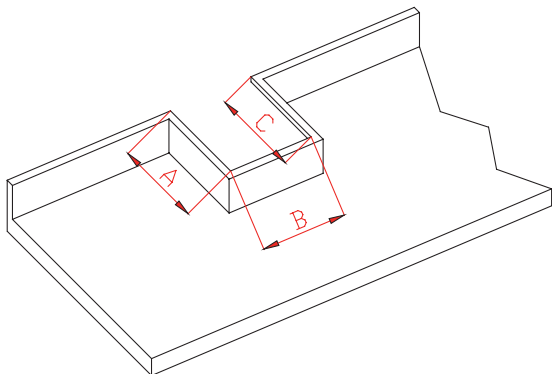

**A MIDA
A MEDIDA**

ENC-TA
395€