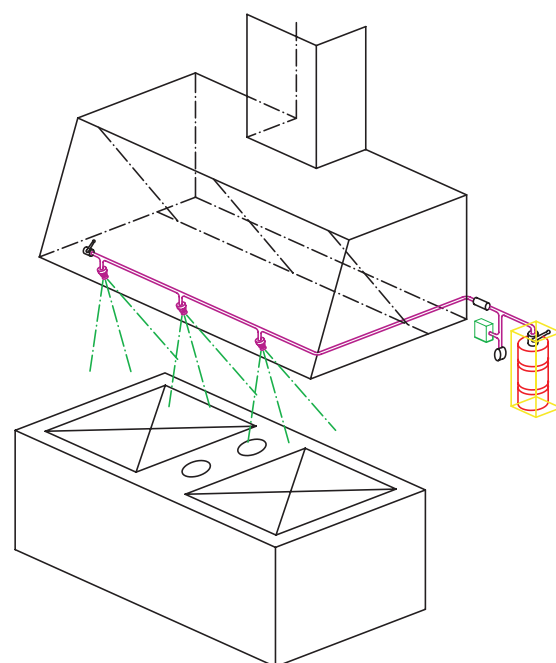

*CONSULTAR PREUS
*Consultar precios