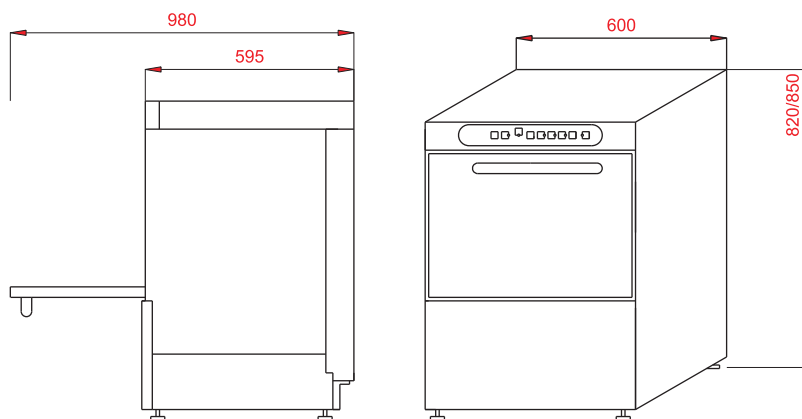

72 RENTAPLATS D'OBERTURA FRONTAL Lavavajillas de apertura frontal

		FE-LF540	FE-LF540-B	FE-LF720	FE-LF720-B
Llarg/Largo	mm	600	600	600	600
Ample/Ancho	mm	600	600	600	600
Alt/Alto	mm	820	820	820	820
Producció/Producción	P/h	540	540	720	720
Potencia Cuba/Potencia Cuba	kW	2,8	2,8	2,8	2,8
Potencia Calderí/Potencia Calderín	kW	2,8	2,8	6	6
Potencia Bomba/Potencia Bomba	kW	0,59	0,59	0,59	0,59
* Bomba Desguàs/Bomba Desague		-	si	-	si
Tensió/Tensión	V/Hz	220-230/50	220-230/50	380-400/50	380-400/50
Cistella/Cesta	mm	500x500	500x500	500x500	500x500
Seguritat Porta/Seguridad Puerta		si	si	si	si
Programador/Programador		Electronic/Electronic Curt/Corto 90"	Electronic/Electronic Curt/Corto 90"	Electronic/Electronic Curt/Corto 90"	Electronic/Electronic Curt/Corto 90"
Cicles Rentat/Ciclos de Lavado	3	Normal/Normal 120" Intens/Intenso 180"	Normal/Normal 120" Intens/Intenso 180"	Normal/Normal 120" Intens/Intenso 180"	Normal/Normal 120" Intens/Intenso 180"

DOTACIÓ/DOTACIÓN

Cistelles/Cestas	1 CTE-11	1 CTE-11	1 CTE-11	1 CTE-11
Cubilot Cubers/Cubilete cubiertos	1 CPE-18	1 CPE-18	1 CPE-18	1 CPE-18
Support Plats/Soporte Platos	1 CUE-13	4 CUE-13	1 CUE-13	4 CUE-13