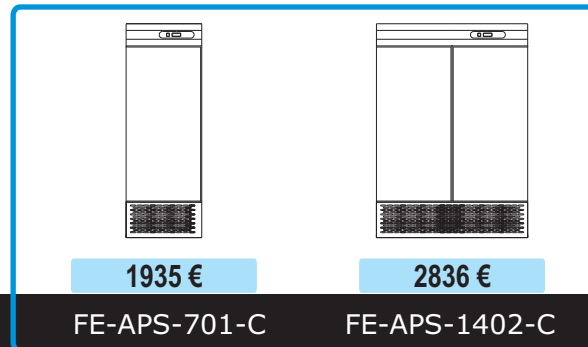

FE-APS-701-C	FE-APS-1402-C
Llarg/Largo	mm	693	1388
Ample/Ancho	mm	728	728
Alt/Alto	mm	2067	2067
Potencia/Potencia	W	484	704
Tensió/Tensión	V/HZ	220-230/50	220-230/50
Volum/Volumen	L	600	1200
Nº Portes/Nº Puertas		1	2
Compresor(HP)/Compresor	CV	1/4	3/8
Evaporació/Evaporación		Forçada/forzada	Forçada/forzada
Desglaç/Desescarche		Automatica	Automatica
Control/Control		Digital	Digital
Refrigerant/Refrigerante		R-134 A	R-134 A