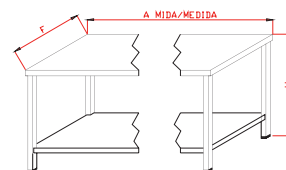

CON ESTAND
con estante