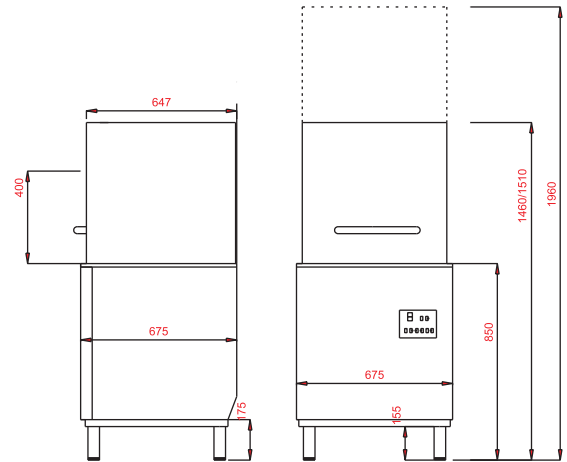

FE-LC800	FE-LC1000	FE-LC1200
Llarg/Largo	mm	680	680	680
Ample/Ancho	mm	680	680	680
Alt/Alto	mm	1460	1460	1460
Producció/Producción	P/h	800	1000	1200
Termostat Seg./Termostato Seg.		si	si	si
Potencia Cuba/Potencia Cuba	kW	4,5	4,5	4,5
Potencia Calderí/Potencia Calderín	kW	6	9	12
Potencia Bomba/Potencia Bomba	kW	0,59	2 x 0,59	2 x 0,59
Bomba Desguàs/Bomba Desague		si	si	-
Tensió/Tensión	V/Hz	380-400/50	380-400/50	380-400/50
Visió Temp./Visión Temp.		-	si	si
Cistella/Cesta	mm	500x500	500x500	500x500
Seguritat Porta/Seguridad Puerta		si	si	si
Programador/Programador		Electronic/Electronico	Electronic/Electronico	Electronic/Electronico
		Curt/Corto 90"	Curt/Corto 55"	Curt/Corto 55"
Cicles Rentat/Ciclos de Lavado	4	Normal/Normal 120" Intens/Intenso 180" Manual	Normal/Normal 80" Intens/Intenso 120" Manual	Normal/Normal 80" Intens/Intenso 120" Manual

DOTACIÓ/DOTACIÓN

Cistelles/Cestas		1 CTE-11	1 CTE-11	1 CTE-11
Cubilot Cubers/Cubilete cubiertos		1 CPE-18	1 CPE-18	1 CPE-18
Suport Plats/Soporte Platos		1 CUE-13	4 CUE-13	4 CUE-13