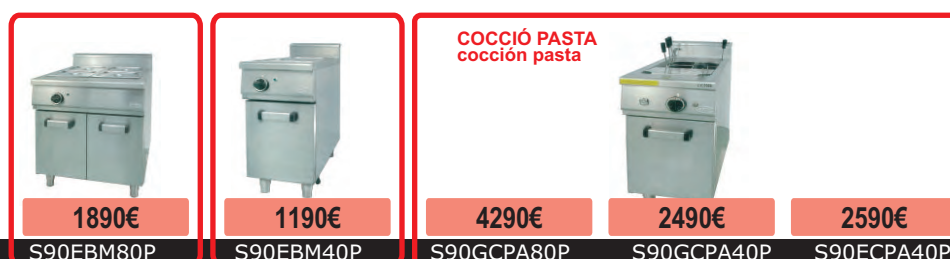

BANY MARIA + COCCIÓ PASTA Baño maria + cocedor pasta

		S90EBM80P	S90EBM40P	S90GCPA80P	S90GCPA40P	S90ECPA40P
Llarg/Largo	mm	800	400	800	400	400
Ample/Ancho	mm	900	900	900	900	900
Alt/Alto	mm	850	850	850	850	850
Gas o elec.	elec.	elec.	elec.	gas	gas	elec.
Tensió/Tensión	V	220/240	220/240			
Pes/Peso	kg	62	40	86	48	47
Potencia/Potencia	Kws	2	1	36	18	12
Capacitat/Capacidad	L			80	40	40