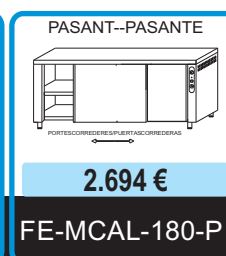

Llarg/Largo	mm	1200	1800	1200	1800
Ample/Ancho	mm	700	700	700	700
Alt/Alto	mm	850	850	850	850
Potencia/Potencia W		2000	2800	2000	2800
Tensió/Tensión	V/HZ	220-230/50	220-230/51	220-230/52	220-230/53
Tipus/Tipo	L	Pared/Mural	Pared/Mural	Passant/Pasante	Passant/Pasante
Nº Portes/Nº Puertas		2	2	2+2	2+2
Termometre/Termometro		si	si	si	si