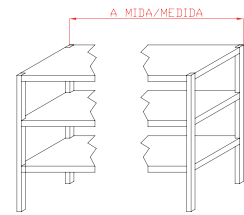

REF

PVP

REF

PVP

REF

PVP

SERIE 400

FINS/HASTA 1000	ST040100-1	393,52	ST040100-2	531,25	ST040100-3	737,85
DE 1001-1250	ST040125-1	414,91	ST040125-2	560,13	ST040125-3	777,96
DE 1251-1500	ST040150-1	424,38	ST040150-2	572,91	ST040150-3	795,71
DE 1501-1750	ST040175-1	444,85	ST040175-2	600,55	ST040175-3	834,10
DE 1751-2000	ST040200-1	479,28	ST040200-2	647,03	ST040200-3	898,65
DE 2001-2250	ST040225-1	507,21	ST040225-2	684,73	ST040225-3	951,01
DE 2251-2500	ST040250-1	544,30	ST040250-2	734,81	ST040250-3	1020,57
DE 2501-2750	ST040275-1	568,65	ST040275-2	767,68	ST040275-3	1066,22
DE 2751-3000	ST040300-1	592,49	ST040300-2	799,86	ST040300-3	1110,92

SERIE 450

FINS/HASTA 1000	ST045100-1	405,33	ST045100-2	547,19	ST045100-3	759,99
DE 1001-1250	ST045125-1	427,36	ST045125-2	576,93	ST045125-3	801,29
DE 1251-1500	ST045150-1	437,11	ST045150-2	590,1	ST045150-3	819,58
DE 1501-1750	ST045175-1	458,20	ST045175-2	618,57	ST045175-3	859,13
DE 1751-2000	ST045200-1	493,66	ST045200-2	666,44	ST045200-3	925,61
DE 2001-2250	ST045225-1	522,42	ST045225-2	705,27	ST045225-3	979,54
DE 2251-2500	ST045250-1	560,63	ST045250-2	756,85	ST045250-3	1051,18
DE 2501-2750	ST045275-1	585,71	ST045275-2	790,71	ST045275-3	1098,21
DE 2751-3000	ST045300-1	610,26	ST045300-2	823,85	ST045300-3	1144,24

SERIE 500

FINS/HASTA 1000	ST050100-1	417,48	ST050100-2	563,6	ST050100-3	782,78
DE 1001-1250	ST050125-1	440,18	ST050125-2	594,24	ST050125-3	825,33
DE 1251-1500	ST050150-1	450,22	ST050150-2	607,8	ST050150-3	844,17
DE 1501-1750	ST050175-1	471,95	ST050175-2	637,13	ST050175-3	884,90
DE 1751-2000	ST050200-1	508,47	ST050200-2	686,43	ST050200-3	953,38
DE 2001-2250	ST050225-1	538,10	ST050225-2	726,43	ST050225-3	1008,93
DE 2251-2500	ST050250-1	577,44	ST050250-2	779,55	ST050250-3	1082,71
DE 2501-2750	ST050275-1	603,28	ST050275-2	814,43	ST050275-3	1131,15
DE 2751-3000	ST050300-1	628,56	ST050300-2	848,56	ST050300-3	1178,56