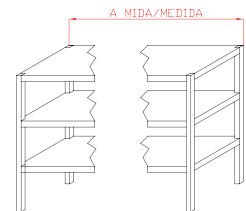

REF	PVP	REF	PVP	REF	PVP	
SERIE 300	FINS/HASTA 1000	ST 030100-1	370,59	ST 030100-2	500,3	ST 030100-3	694,86
	DE 1001-1250	ST 030125-1	390,74	ST 030125-2	527,5	ST 030125-3	732,64
	DE 1251-1500	ST 030150-1	399,65	ST 030150-2	539,53	ST 030150-3	749,35
	DE 1501-1750	ST 030175-1	418,93	ST 030175-2	565,56	ST 030175-3	785,50
	DE 1751-2000	ST 030200-1	451,36	ST 030200-2	609,34	ST 030200-3	846,31
	DE 2001-2250	ST 030225-1	477,66	ST 030225-2	644,84	ST 030225-3	895,61
	DE 2251-2500	ST 030250-1	512,60	ST 030250-2	692,01	ST 030250-3	961,13
	DE 2501-2750	ST 030275-1	535,53	ST 030275-2	722,96	ST 030275-3	1004,11
	DE 2751-3000	ST 030300-1	557,97	ST 030300-2	753,26	ST 030300-3	1046,19

SERIE 350

FINS/HASTA 1000	ST 035100-1	382,06	ST 035100-2	515,78	ST 035100-3	716,36
DE 1001-1250	ST 035125-1	402,83	ST 035125-2	543,82	ST 035125-3	755,31
DE 1251-1500	ST 035150-1	412,01	ST 035150-2	556,22	ST 035150-3	772,53
DE 1501-1750	ST 035175-1	431,90	ST 035175-2	583,06	ST 035175-3	809,81
DE 1751-2000	ST 035200-1	465,33	ST 035200-2	628,19	ST 035200-3	872,49
DE 2001-2250	ST 035225-1	492,44	ST 035225-2	664,79	ST 035225-3	923,32
DE 2251-2500	ST 035250-1	528,45	ST 035250-2	713,41	ST 035250-3	990,85
DE 2501-2750	ST 035275-1	552,09	ST 035275-2	745,32	ST 035275-3	1035,17
DE 2751-3000	ST 035300-1	575,23	ST 035300-2	776,56	ST 035300-3	1078,56