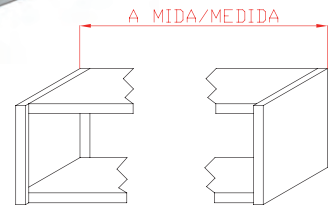

LLIS / liso

	REF	PVP	
200	FINS A 1300 A PARTIR DE 1300	ESPA020130 ESPA020+130	133,75 118,43
250	FINS A 1300 A PARTIR DE 1300	ESPA025130 ESPA025+130	139,1 122,4
300	FINS A 1300 A PARTIR DE 1300	ESPA030130 ESPA030+130	144,45 127,11
350	FINS A 1300 A PARTIR DE 1300	ESPA035130 ESPA035+130	149,8 131,82
400	FINS A 1300 A PARTIR DE 1300	ESPA040130 ESPA040+130	155,15 141,18
450	FINS A 1300 A PARTIR DE 1300	ESPA045130 ESPA045+130	160,5 149,77
500	FINS A 1300 A PARTIR DE 1300	ESPA050130 ESPA050+130	165,8 155,8

DOBLE

	REF	PVP	
200	FINS A 1300 A PARTIR DE 1300	ESDO020130 ESDO020+130	267,5 236,86
250	FINS A 1300 A PARTIR DE 1300	ESDO025130 ESDO025+130	347,75 269,28
300	FINS A 1300 A PARTIR DE 1300	ESDO030130 ESDO030+130	361,125 279,642
350	FINS A 1300 A PARTIR DE 1300	ESDO035130 ESDO035+130	374,5 290,004
400	FINS A 1300 A PARTIR DE 1300	ESDO040130 ESDO040+130	387,875 310,596
450	FINS A 1300 A PARTIR DE 1300	ESDO045130 ESDO045+130	401,25 329,494
500	FINS A 1300 A PARTIR DE 1300	ESDO050130 ESDO050+130	431,08 389,5

TUB / tubo

	REF	PVP	
300	FINS A 1300 A PARTIR DE 1300	ESPAT030130 ESPAT030+130	255 198
400	FINS A 1300 A PARTIR DE 1300	ESPAT040130 ESPAT040+130	265 215

TUB 30x30x1,5 mm