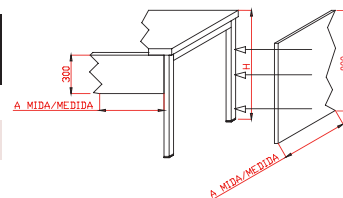

FOLRE FRON-LATERAL / Forro fron-lateral

	REF	PVP ML
FOLRRO INOX H=300 FRONTAL AIGUERES	FOL-30	85 €
FOLRRO INOX H=800 ALÇADA TAULA	FOL-80	165 €