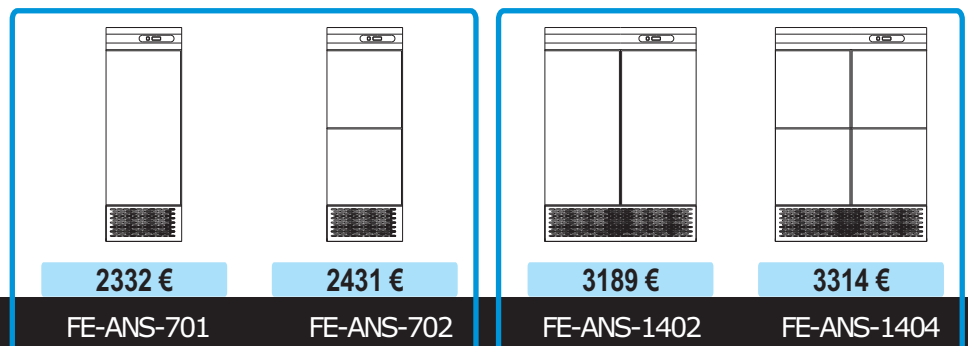

MATENIDOR DE CONGELATS mantenedor de congelados

		FE-ANS-701	FE-ANS-702	FE-ANS-1402	FE-ANS-1404
Llarg/Largo	mm	693	693	1388	1388
Ample/Ancho	mm	728	728	728	728
Alt/Alto	mm	2067	2067	2067	2067
Potencia/Potencia	W	880	880	1320	1320
Tensió/Tensión	V/HZ	220-230/50	220-230/50	220-230/50	220-230/50
Volum/Volumen	L	600	600	1200	1200
Nº Portes/Nº Puertas		1	2x1/2	2	4x1/2
Compresor(HP)/Compresor	CV	1/2	1/2	1 1/4	1 1/4
Evaporació/Evaporación		Forçada/forzada	Forçada/forzada	Forçada/forzada	Forçada/forzada
Desglaç/Desescarche		Automatica	Automatica	Automatica	Automatica
Control/Control		Digital	Digital	Digital	Digital
Refrigerant/Refrigerante		R-404 A	R-404 A	R-404 A	R-404 A