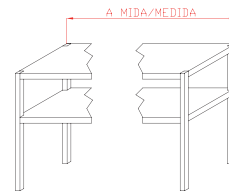

REF

PVP

REF

PVP

REF

PVP

SERIE 400

FINS/HASTA 1000	ST040100-1	393,52	ST040100-2	531,25	ST040100-3	737,85
DE 1001-1250	ST040125-1	414,91	ST040125-2	560,13	ST040125-3	777,96
DE 1251-1500	ST040150-1	424,38	ST040150-2	572,91	ST040150-3	795,71
DE 1501-1750	ST040175-1	444,85	ST040175-2	600,55	ST040175-3	834,10
DE 1751-2000	ST040200-1	479,28	ST040200-2	647,03	ST040200-3	898,65
DE 2001-2250	ST040225-1	507,21	ST040225-2	684,73	ST040225-3	951,01
DE 2251-2500	ST040250-1	544,30	ST040250-2	734,81	ST040250-3	1020,57
DE 2501-2750	ST040275-1	568,65	ST040275-2	767,68	ST040275-3	1066,22
DE 2751-3000	ST040300-1	592,49	ST040300-2	799,86	ST040300-3	1110,92

SERIE 450

FINS/HASTA 1000	ST045100-1	405,33	ST045100-2	547,19	ST045100-3	759,99
DE 1001-1250	ST045125-1	427,36	ST045125-2	576,93	ST045125-3	801,29
DE 1251-1500	ST045150-1	437,11	ST045150-2	590,1	ST045150-3	819,58
DE 1501-1750	ST045175-1	458,20	ST045175-2	618,57	ST045175-3	859,13
DE 1751-2000	ST045200-1	493,66	ST045200-2	666,44	ST045200-3	925,61
DE 2001-2250	ST045225-1	522,42	ST045225-2	705,27	ST045225-3	979,54
DE 2251-2500	ST045250-1	560,63	ST045250-2	756,85	ST045250-3	1051,18
DE 2501-2750	ST045275-1	585,71	ST045275-2	790,71	ST045275-3	1098,21
DE 2751-3000	ST045300-1	610,26	ST045300-2	823,85	ST045300-3	1144,24

SERIE 500

FINS/HASTA 1000	ST050100-1	417,48	ST050100-2	563,6	ST050100-3	782,78
DE 1001-1250	ST050125-1	440,18	ST050125-2	594,24	ST050125-3	825,33
DE 1251-1500	ST050150-1	450,22	ST050150-2	607,8	ST050150-3	844,17
DE 1501-1750	ST050175-1	471,95	ST050175-2	637,13	ST050175-3	884,90
DE 1751-2000	ST050200-1	508,47	ST050200-2	686,43	ST050200-3	953,38
DE 2001-2250	ST050225-1	538,10	ST050225-2	726,43	ST050225-3	1008,93
DE 2251-2500	ST050250-1	577,44	ST050250-2	779,55	ST050250-3	1082,71
DE 2501-2750	ST050275-1	603,28	ST050275-2	814,43	ST050275-3	1131,15
DE 2751-3000	ST050300-1	628,56	ST050300-2	848,56	ST050300-3	1178,56