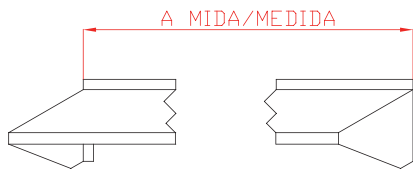

LLIS / liso

	REF	PVP	
200	FINS A 1300 A PARTIR DE 1300	ESPA020130 ESPA020+130	133,75 118,43
250	FINS A 1300 A PARTIR DE 1300	ESPA025130 ESPA025+130	139,1 122,4
300	FINS A 1300 A PARTIR DE 1300	ESPA030130 ESPA030+130	144,45 127,11
350	FINS A 1300 A PARTIR DE 1300	ESPA035130 ESPA035+130	149,8 131,82
400	FINS A 1300 A PARTIR DE 1300	ESPA040130 ESPA040+130	155,15 141,18
450	FINS A 1300 A PARTIR DE 1300	ESPA045130 ESPA045+130	160,5 149,77
500	FINS A 1300 A PARTIR DE 1300	ESPA050130 ESPA050+130	165,8 155,8

DOBLE

	REF	PVP	
200	FINS A 1300 A PARTIR DE 1300	ESDO020130 ESDO020+130	267,5 236,86
250	FINS A 1300 A PARTIR DE 1300	ESDO025130 ESDO025+130	347,75 269,28
300	FINS A 1300 A PARTIR DE 1300	ESDO030130 ESDO030+130	361,125 279,642
350	FINS A 1300 A PARTIR DE 1300	ESDO035130 ESDO035+130	374,5 290,004
400	FINS A 1300 A PARTIR DE 1300	ESDO040130 ESDO040+130	387,875 310,596
450	FINS A 1300 A PARTIR DE 1300	ESDO045130 ESDO045+130	401,25 329,494
500	FINS A 1300 A PARTIR DE 1300	ESDO050130 ESDO050+130	431,08 389,5

TUB / tubo

	REF	PVP	
300	FINS A 1300 A PARTIR DE 1300	ESPAT030130 ESPAT030+130	255 198
400	FINS A 1300 A PARTIR DE 1300	ESPAT040130 ESPAT040+130	265 215

TUB 30x30x1,5 mm