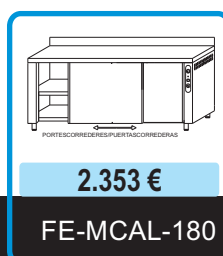

Llarg/Largo	mm	1200	1800	1200	1800
Ample/Ancho	mm	700	700	700	700
Alt/Alto	mm	850	850	850	850
Potencia/Potencia W		2000	2800	2000	2800
Tensió/Tensión	V/HZ	220-230/50	220-230/51	220-230/52	220-230/53
Tipus/Tipo	L	Pared/Mural	Pared/Mural	Passant/Pasante	Passant/Pasante
Nº Portes/Nº Puertas		2	2	2+2	2+2
Termometre/Termometro		si	si	si	si