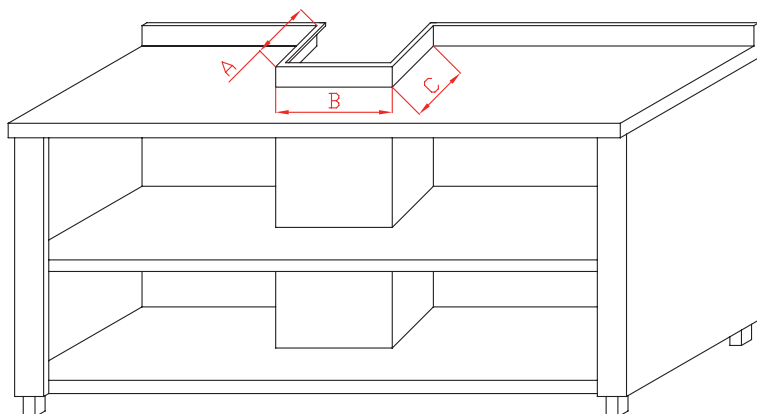

**A MIDA
A MEDIDA**

ENC-TA
395€

ENC-SB
240€

ENC-MO
610€

ENC-CA
97€

	REF	PVP ML
ENCAIX/ENCAJE CABLES (UNITAT)	ENC-CA	97 €
ENCAIX/ENCAJE SOBRE (MIN.500)	ENC-SB	240 €
ENCAIX/ENCAJE TAULA (MIN.500)	ENC-TA	395 €
ENCAIX/ENCAJE MOBLE (MIN.500)	ENC-MO	610 €