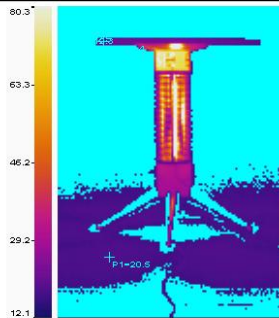

### Infrared Thermal Image Analysis Report1

Substation	Device Name	Device Line	Heat Part	Tester	Image Date
	HotTable				2010-07-30

Target Parameter Table

IRSee Report Information	Value
Create Date	2010-08-19
Target Parameter	Value
Emissivity	0.96
Target Distance	1.50m
Ambient Temperature	12.2C
Ambient Humidity	0.60