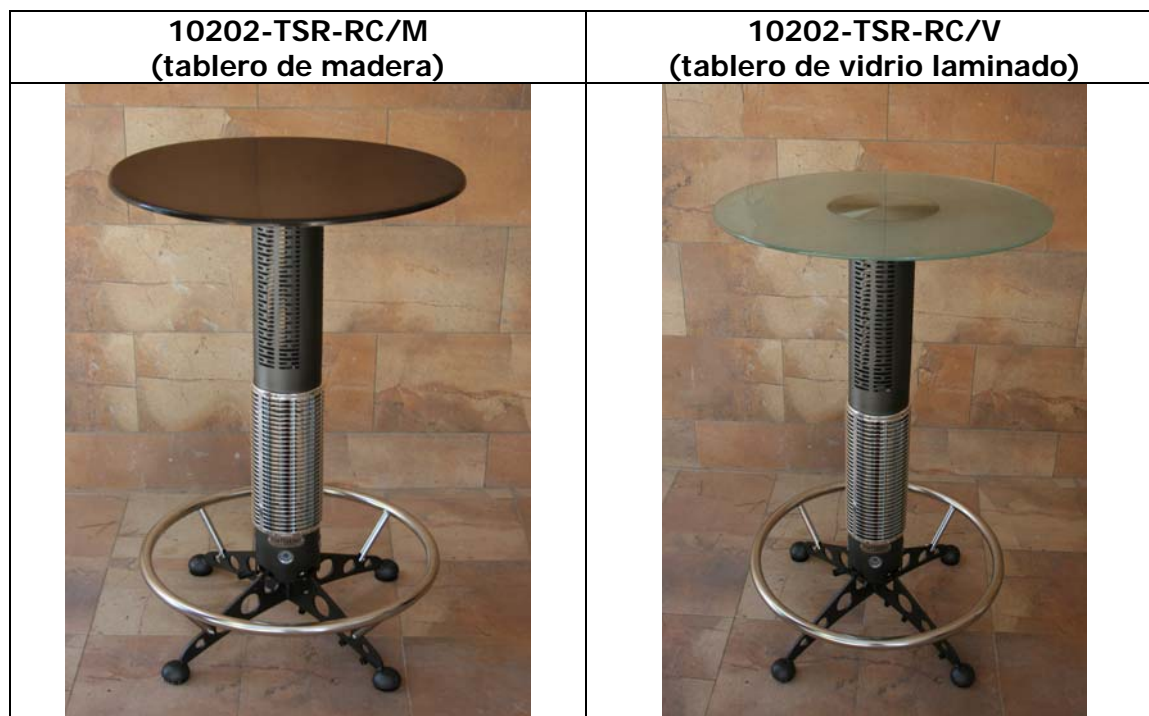

CARACTERÍSTICAS:

- Tablero redondo de 65 cm de madera prensada (resistente al agua y a cambios de temperatura) ó vidrio templado
- Calentador en la parte central, de 1500W, 120/230V, halógeno color rubí o dorado
- Base de acero con anilla cromada (reposapiés)
- Cable de conexión eléctrica de 4 metros
- Manual de instrucciones multi-idioma, incluyendo el castellano
- Instalación muy conveniente y fácil de hacer
- La mestufa se puede poner en cualquier lugar exterior para calentar a personas
- Muy alta calidad, control de electricidad eficiente e inteligente
- Altura: 105 cm
- Peso neto: 15,7 kg; peso bruto: 19,6 kg
- Tablero de la mesa: 694x694x50 mm
- Parte central (pata/columna de la mesa): 194x194x888 mm
- Base: 700x700x235 mm
- Un palet: 10 juegos completos

6
6

Mestufa, S.L.
Camino Foyes Férrreas, s/n
12110 Alcora, Castellón, Spain
Tel: 925-102-177
<http://www.mestufa.com>
info@mestufa.com