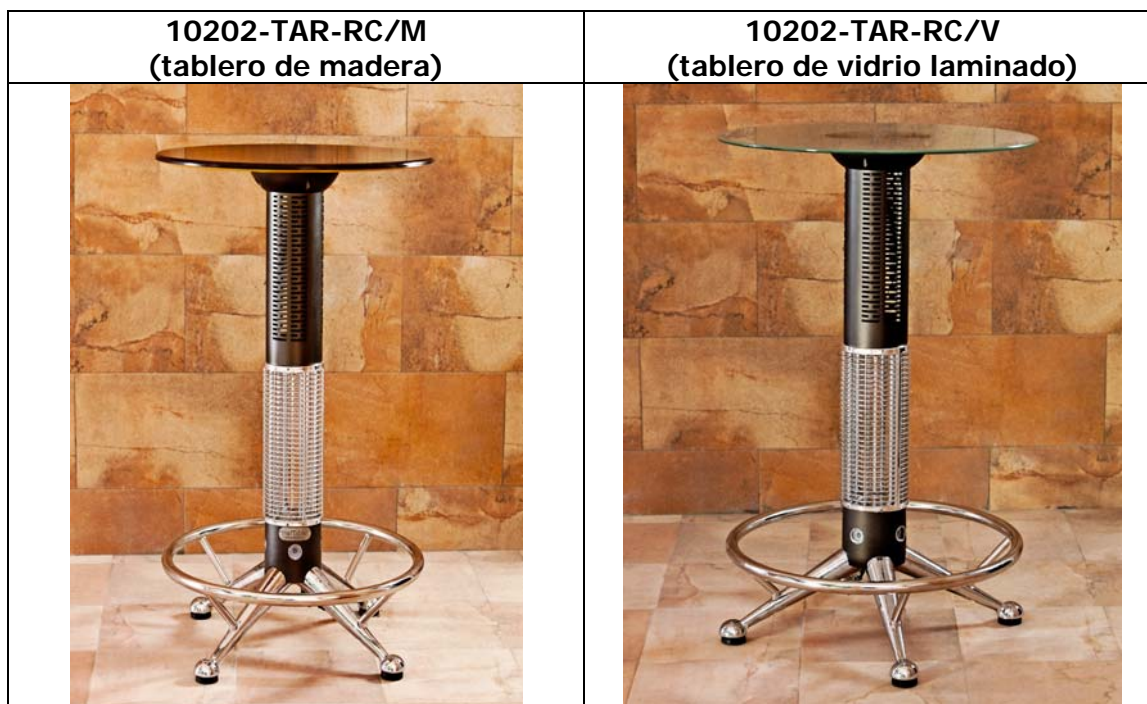

### CARACTERÍSTICAS:

- Tablero redondo de 65 cm de Ø madera prensada (resistente al agua y a cambios de temperatura) ó vidrio templado
- Calentador en la parte central, de 1500W, 120/230V, halógeno color rubí o dorado
- Base de acero
- Cable de conexión eléctrica de 4 metros
- Manual de instrucciones multi-idioma, incluyendo el castellano
- Instalación muy conveniente y fácil de hacer
- La mestufa se puede poner en cualquier lugar exterior para calentar a personas
- Muy alta calidad, control de electricidad eficiente e inteligente
- Altura: 74 cm
- Peso neto: 13,3 kg; peso bruto: 16,9 kg
- Tablero de la mesa: 694x694x50 mm
- Parte central (pata/columna de la mesa): 194x194x578 mm
- Base: 532x532x224 mm
- Un palet: 16 juegos completos

### CARACTERÍSTICAS:

- Tablero redondo de 65 cm de madera prensada (resistente al agua y a cambios de temperatura) ó vidrio templado
- Calentador en la parte central, de 1500W, 120/230V, halógeno color rubí o dorado
- Base de aluminio con anilla (reposapiés)
- Cable de conexión eléctrica de 4 metros
- Manual de instrucciones multi-idioma, incluyendo el castellano
- Instalación muy conveniente y fácil de hacer
- La mestufa se puede poner en cualquier lugar exterior para calentar a personas
- Muy alta calidad, control de electricidad eficiente e inteligente
- Altura: 105 cm
- Peso neto: 15,7 kg; peso bruto: 19,6 kg
- Tablero de la mesa: 694x694x50 mm
- Parte central (pata/columna de la mesa): 194x194x888 mm
- Base: 700x700x235 mm
- Un palet: 10 juegos completos