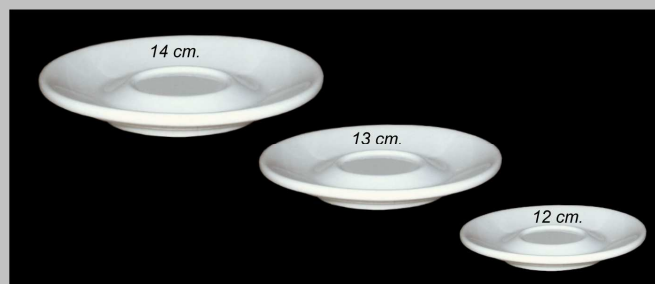

CONICA APILABLE

12820-P Taza café c/plato 70 ml.
12820-M Taza café-cortado c/plato 100 ml.
12820-M2 Taza cortado c/ plato 130 ml.
12820-G Taza café con leche c/p 185 ml.

PLATOS

59591-P Plato café
59592-P Plato cortado
59593-P Plato café con leche

17089 Taza café c/plato 95 ml.
17088 Taza cortado c/plato 130 ml.
17087 Taza té c/plato 185 ml.
17086 Taza café con leche c/p 235 ml.

PLATOS MARLY ALTO

59591-P-1 Plato café
59592-P-2 Plato cortado
59593-P-3 Plato café con leche