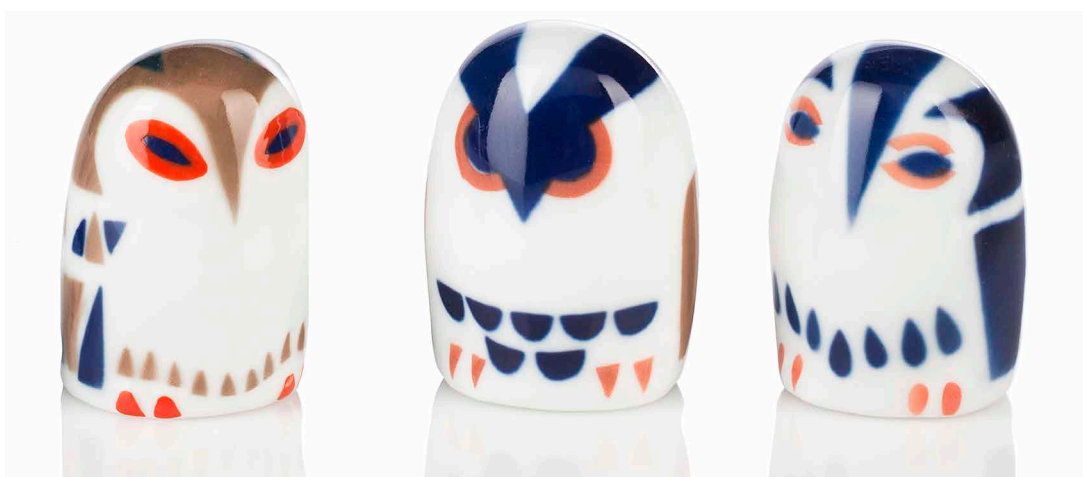

Menina M Color

Altura aprox. : 15 cm

Homenaje en porcelana a la obra más conocida de Velázquez, decorada en rojo y el tradicional azul cobalto.

Menina Pequena

Altura aprox. : 11,5 cm

Homenaje en porcelana a la obra más conocida de Velázquez, decorada con el tradicional azul cobalto.

Colección Búhos

Colección de Búhos de la Suerte, con opción de venta en conjunto o por separado.

Colección búhos de la suerte, cada uno de ellos con un significado especial, realizados en cerámica de Sargadelos y decorados a mano con diferentes colores.

Altura Aprox. : 4,5 cm

Búho Adormilado

Búho Comilón

Cárabo Común

Búho Cabreado

Búho Enamorado

Pomba Nº3

Pomba Nº3 con opción de ser personalizada con una base.