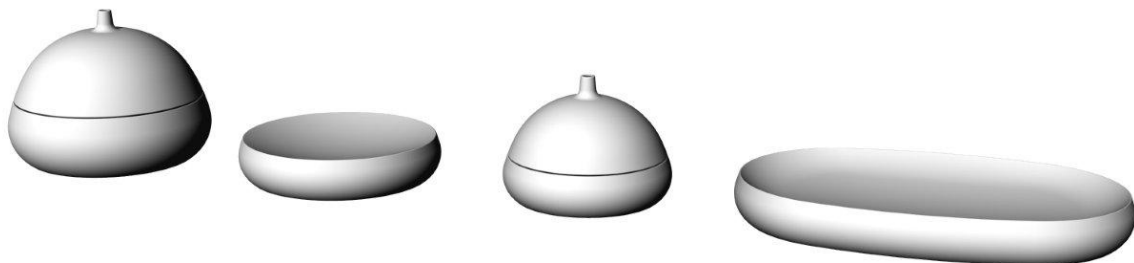

Bombonera SEN

Altura aprox. : 14 cm

Bombonera realizada en porcelana de alta calidad vitrificada a alta temperatura, decorada con el tradicional azul cobalto de Sargadelos.

Platos Gastro

Propuesta Conjunto de platos gastro con distintos tamaños.

Conjunto Platos Gastro

Plato Pequeño:

Altura Aprox. 14cm
Diametro Aprox. 18 cm

Plato Mediano:

Altura Aprox. 15cm
Diametro Aprox. 22,5 cm

Plato Grande:

Altura Aprox. 18cm
Diametro Aprox. 22,5 cm

6 Secrets Azul MA

Conjunto 6 Secrets MA Azules no personalizables.

NO PERSONALIZABLE

Altura aprox. : 5 cm

Conjunto 6 Secrets MA Azules diseñado por Martín Azúa, realizados en porcelana de alta calidad vitrificada a alta temperatura y decorados con el tradicional azul cobalto de Sargadelos.