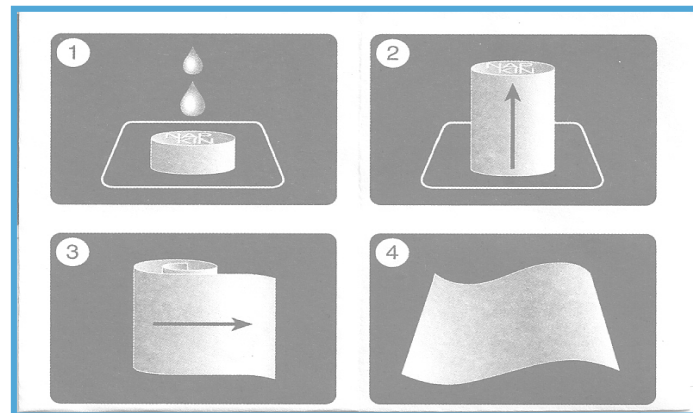

¿COMO FUNCIONA?

1. HUMEDECE

2. DEJA CRECER

3. DESENROLLA

4. YA ESTA LISTA!!!