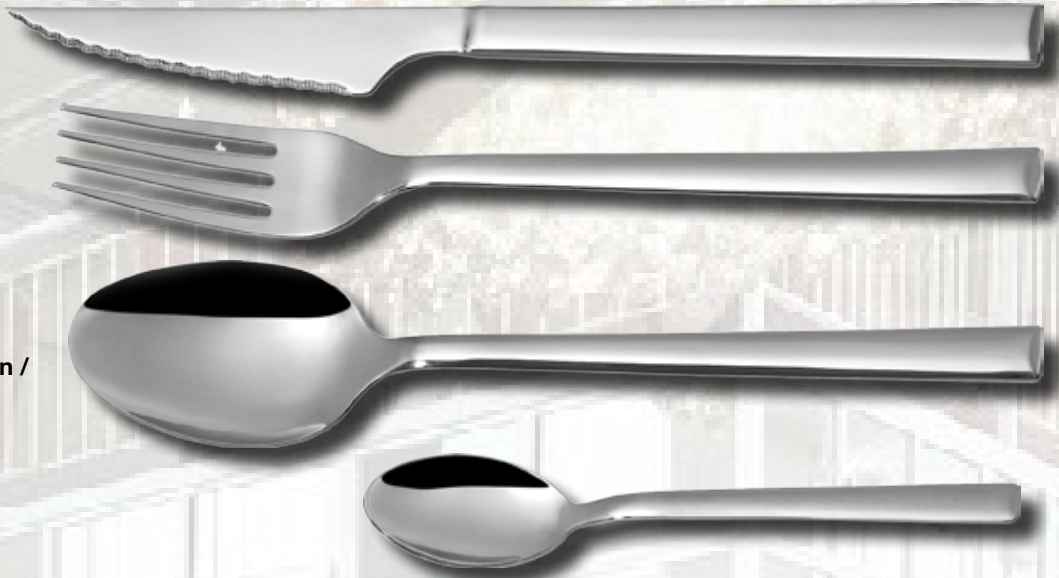

SQUARE

**Inox 18% / Stainles steel 18%/
Acier Inox 18%**

2.0 mm

370830 Cuchillo / Knife / Couteau

370130 Tenedor / Fork / Fourchette

370230 Cuchara / Spoon / Cuillère

**370330 Cuchara postre / Dessert Spoon /
Cuillère dessert**